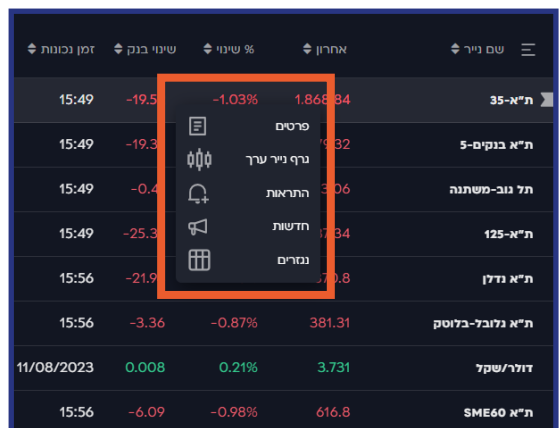

כדי למצוא נייר ערך מסוים, מקלידים בתיבת החיפוש את שם הנייר, מספרו או את הסימול שלו

01

חיפוש לפי קריטריונים

לחיצה על האייקון "סינון" שנמצא בתיבת החיפוש תפתח אפשרות לחפש ניירות ערך על פי קריטריון מסוים. לדוגמה, אם תרצו לצפות בכל מניות ת"א 35, בחרו בפילטרים: מניות << מניות ישראל >> הרכב מדדים << ת"א 35

02

מצאתם את נייר הערך שחיפשתם? מה עושים מכאן?

לחיצה על שם הנייר תפתח את ספר הפקודות, המציג מידע מורחב על הנייר.

קליק ימין בעכבר על שם הנייר יפתח תפריט ובו מגוון אפשרויות למידע נוסף על הנייר או מעבר ישירות לביצוע פעולות. בנוסף, ניתן להגדיר קבלת התראה על המניה.