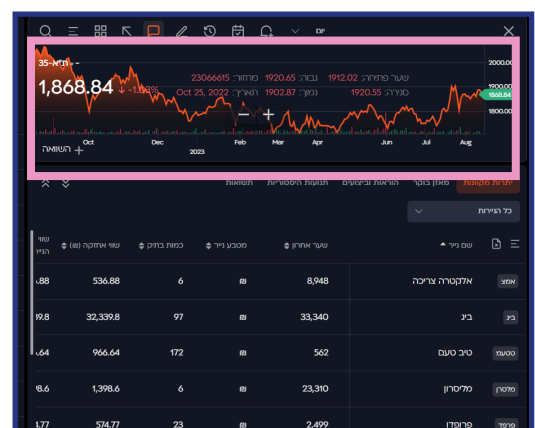

כדי למצוא נייר ערך מסוים, מקלידים בתיבת החיפוש את שם הנייר, מספרו או את הסימול שלו

01

חיפוש לפי קריטריונים

לחיצה על האייקון "סינון" שנמצא בתיבת החיפוש תפתח אפשרות לחפש ניירות ערך על פי קריטריון מסוים. לדוגמה, אם תרצו לצפות בכל מניות ת"א 35, בחרו בפילטרים: מניות << מניות ישראל >> הרכב מדדים << ת"א 35

02

מצאתם את נייר הערך שחיפשתם? מה עושים מכאן?

לחיצה על שם הנייר תפתח את ספר הפקודות, המציג מידע מורחב על הנייר.

קליק ימין בעכבר על שם הנייר יפתח תפריט ובו מגוון אפשרויות למידע נוסף על הנייר או מעבר ישירות לביצוע פעולות. בנוסף, ניתן להגדיר קבלת התראה על המניה.

במעבר עכבר על השורות באזור תוצאות החיפוש יופיע דגלון לצד שם הנייר, לחיצה על הדגלון, תוסף אותו לרשימה "ניירות במעקב" ותאפשר גישה מהירה אליו

לחיצה כפולה על שם הנייר תפתח את הגרף הרלוונטי (ניתן לפתוח את הגרף גם ע"י לחיצה על האייקון שבראש ספר הפקודות).