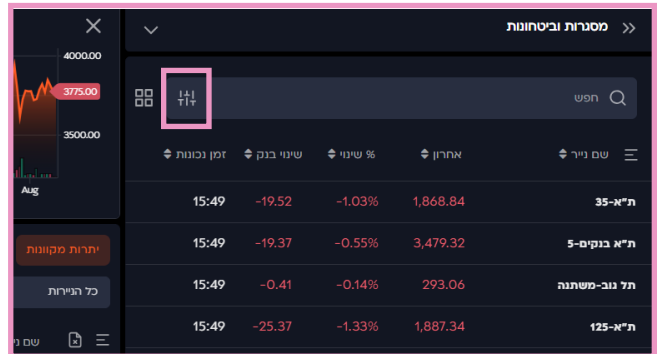

כדי למצוא נייר ערך מסוים, מקלידים בתיבת החיפוש את שם הנייר, מספרו או את הסימול שלו

01

חיפוש לפי קריטריונים

לחיצה על האייקון "סינון" שנמצא בתיבת החיפוש תפתח אפשרות לחפש ניירות ערך על פי קריטריון מסוים. לדוגמה, אם תרצו לצפות בכל מניות ת"א 35, בחרו בפילטרים: מניות << מניות ישראל >> הרכב מדדים << ת"א 35

02

מצאתם את נייר הערך שחיפשתם? מה עושים מכאן?

לחיצה על שם הנייר תפתח את ספר הפקודות, המציג מידע מורחב על הנייר.

קליק ימין בעכבר על שם הנייר יפתח תפריט ובו מגוון אפשרויות למידע נוסף על הנייר או מעבר ישירות לביצוע פעולות. בנוסף, ניתן להגדיר קבלת התראה על המניה.

במעבר עכבר על השורות באזור תוצאות החיפוש יופיע דגלון לצד שם הנייר, לחיצה על הדגלון, תוסף אותו לרשימה "ניירות במעקב" ותאפשר גישה מהירה אליו

לחיצה כפולה על שם הנייר תפתח את הגרף הרלוונטי (ניתן לפתוח את הגרף גם ע"י לחיצה על האייקון שבראש ספר הפקודות).