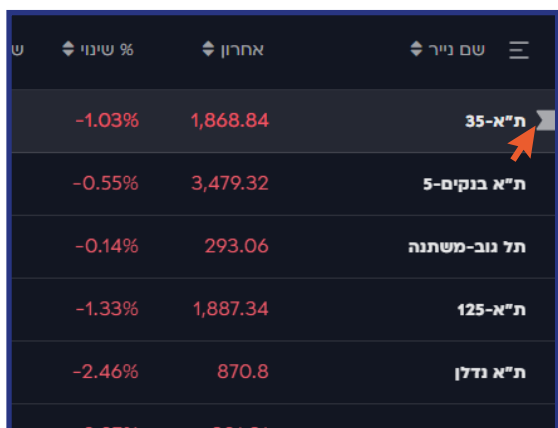

כדי למצוא נייר ערך מסוים, מקלידים בתיבת החיפוש את שם הנייר, מספרו או את הסימול שלו

01

חיפוש לפי קריטריונים

לחיצה על האייקון "סינון" שנמצא בתיבת החיפוש תפתח אפשרות לחפש ניירות ערך על פי קריטריון מסוים. לדוגמה, אם תרצו לצפות בכל מניות ת"א 35, בחרו בפילטרים: מניות << מניות ישראל >> הרכב מדדים << ת"א 35

02

מצאתם את נייר הערך שחיפשתם? מה עושים מכאן?

לחיצה על שם הנייר תפתח את ספר הפקודות, המציג מידע מורחב על הנייר.

קליק ימין בעכבר על שם הנייר יפתח תפריט ובו מגוון אפשרויות למידע נוסף על הנייר או מעבר ישירות לביצוע פעולות. בנוסף, ניתן להגדיר קבלת התראה על המניה.

במעבר עכבר על השורות באזור תוצאות החיפוש יופיע דגלון לצד שם הנייר, לחיצה על הדגלון, תוסף אותו לרשימה "ניירות במעקב" ותאפשר גישה מהירה אליו

לחיצה כפולה על שם הנייר תפתח את הגרף הרלוונטי (ניתן לפתוח את הגרף גם ע"י לחיצה על האייקון שבראש ספר הפקודות).