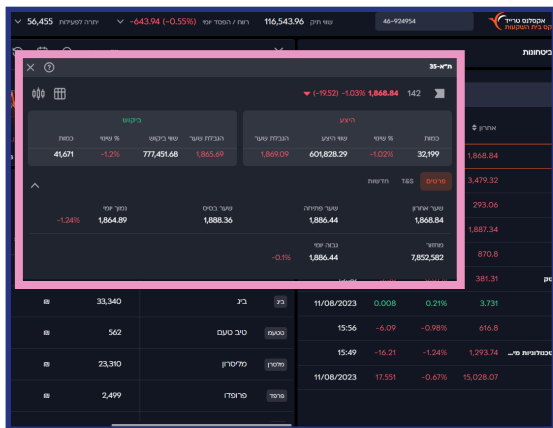

כדי למצוא נייר ערך מסוים, מקלידים בתיבת החיפוש את שם הנייר, מספרו או את הסימול שלו

01

חיפוש לפי קריטריונים

לחיצה על האייקון "סינון" שנמצא בתיבת החיפוש תפתח אפשרות לחפש ניירות ערך על פי קריטריון מסוים. לדוגמה, אם תרצו לצפות בכל מניות ת"א 35, בחרו בפילטרים: מניות << מניות ישראל >> הרכב מדדים << ת"א 35

02

מצאתם את נייר הערך שחיפשתם? מה עושים מכאן?

לחיצה על שם הנייר תפתח את ספר הפקודות, המציג מידע מורחב על הנייר.

קליק ימין בעכבר על שם הנייר יפתח תפריט ובו מגוון אפשרויות למידע נוסף על הנייר או מעבר ישירות לביצוע פעולות. בנוסף, ניתן להגדיר קבלת התראה על המניה.

במעבר עכבר על השורות באזור תוצאות החיפוש יופיע דגלון לצד שם הנייר, לחיצה על הדגלון, תוסף אותו לרשימה "ניירות במעקב" ותאפשר גישה מהירה אליו

לחיצה כפולה על שם הנייר תפתח את הגרף הרלוונטי (ניתן לפתוח את הגרף גם ע"י לחיצה על האייקון שבראש ספר הפקודות).